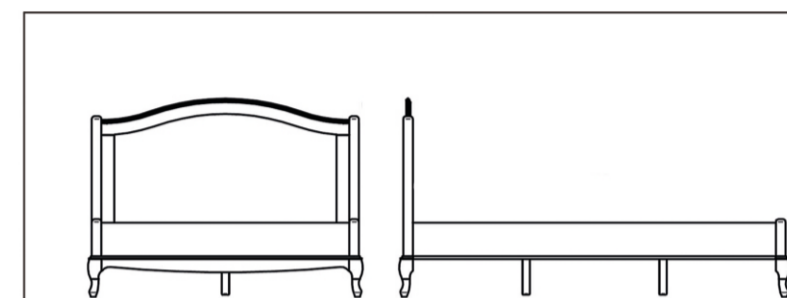

Wszystkie elementy konstrukcyjne wykonane są z litego drewna, co gwarantuje ich użytkowanie przez długi czas.

szerokość 1093
wysokość 1992
głębokość 600

szerokość 450
wysokość 589
głębokość 350

szerokość 1520
wysokość 1111
długość 2131

Lustro T

szerokość 542
wysokość 1742
głębokość 65

szerokość 1141
wysokość 680
głębokość 65

szerokość 1250
wysokość 769
głębokość 580

szerokość 1549
wysokość 1992
głębokość 600

szerokość 650
wysokość 1220
głębokość 450

szerokość 1100
wysokość 965
głębokość 450

szerokość 1100
wysokość 1173
głębokość 450

szerokość 1100
wysokość 764
głębokość 350

szerokość 600
wysokość 2000
głębokość 402

szerokość 1100
wysokość 820
głębokość 450

szerokość 1250
wysokość 1410
głębokość 450