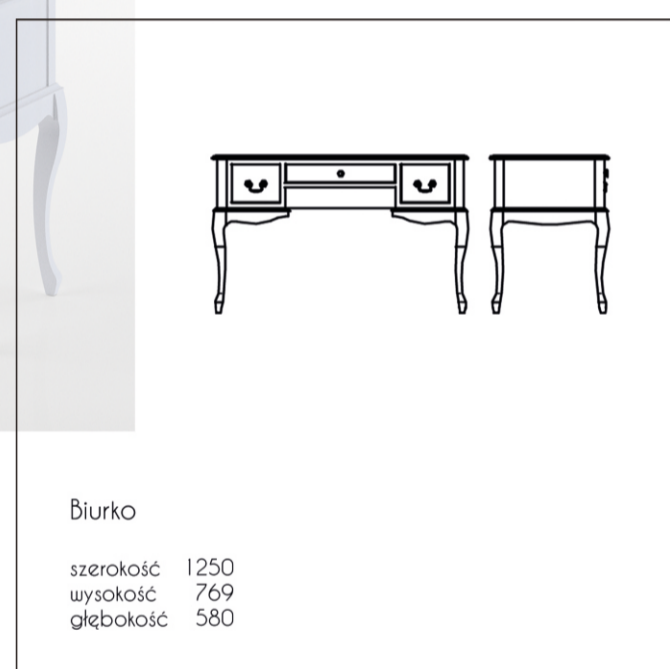

biurko

szerokość 1250
wysokość 769
głębokość 580