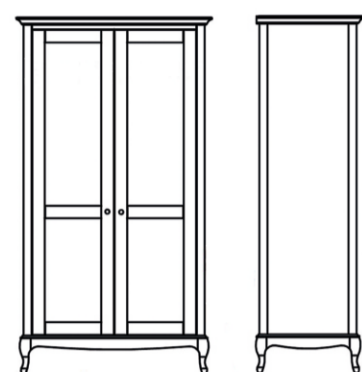

Wszystkie elementy konstrukcyjne wykonane są z litego drewna, co gwarantuje ich użytkowanie przez długi czas.

szerokość 1093
wysokość 1992
głębokość 600

Szafeczka

szerokość 450
wysokość 589
głębokość 350

szerokość 1520
wysokość 1111
długość 2131

szerokość 542
wysokość 1742
głębokość 65

szerokość 1141
wysokość 680
głębokość 65

szerokość 1250
wysokość 769
głębokość 580

szerokość 1549
wysokość 1992
głębokość 600

szerokość 650
wysokość 1220
głębokość 450

szerokość 1100
wysokość 965
głębokość 450

szerokość 1100
wysokość 1173
głębokość 450

szerokość 1100
wysokość 764
głębokość 350

szerokość 600
wysokość 2000
głębokość 402

szerokość 1100
wysokość 820
głębokość 450

szerokość 1250
wysokość 1410
głębokość 450