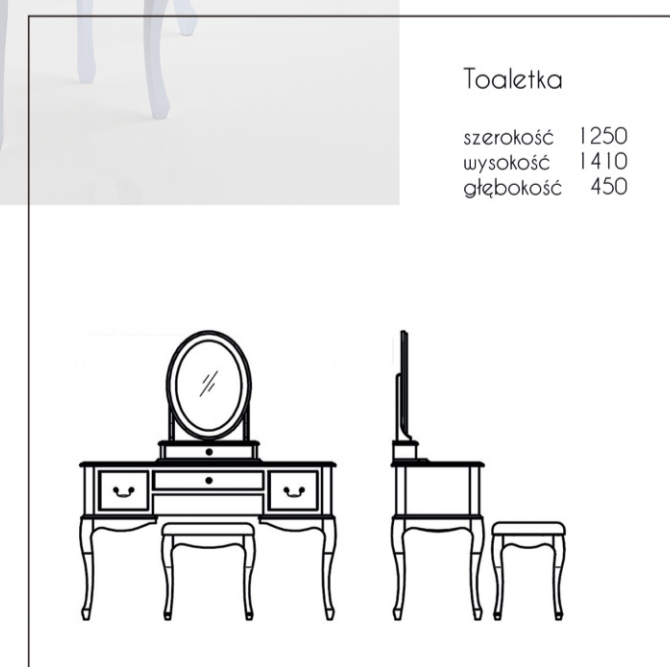

szerokość 1250
wysokość 1410
głębokość 450