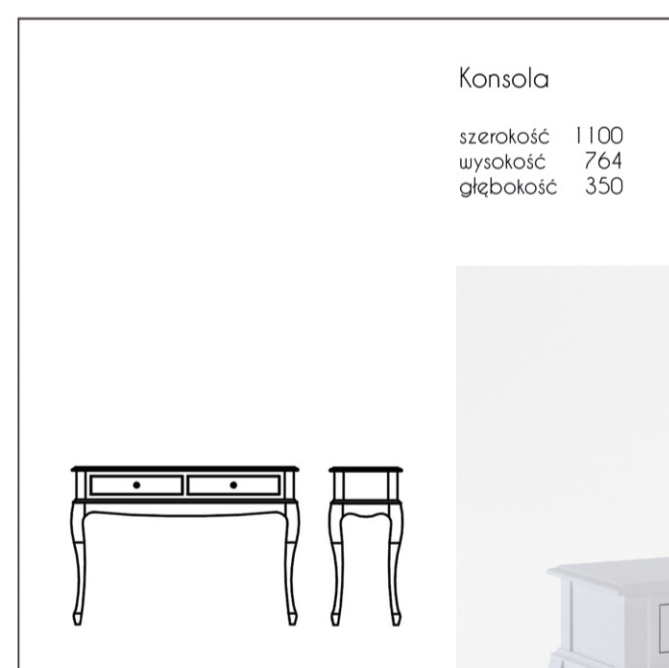

Toaletka

szerokość 1100
wysokość 764
głębokość 350