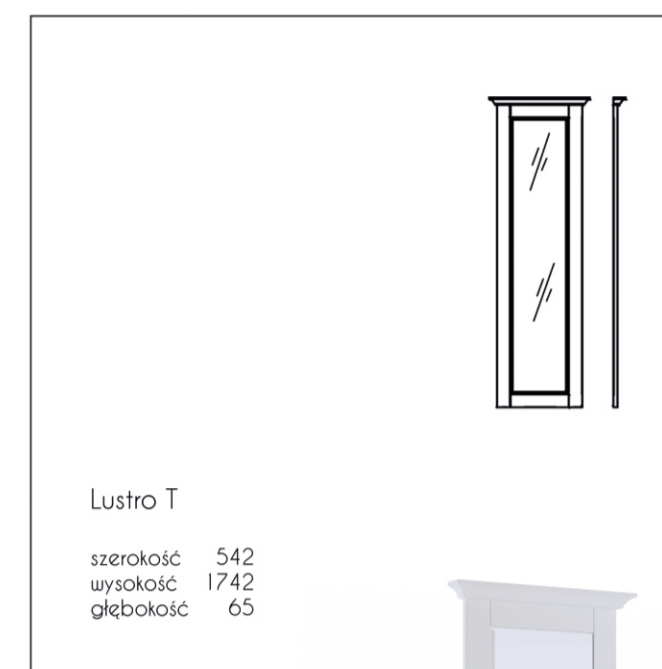

szerokość 1520
wysokość 1111
długość 2131

Lustro T

szerokość 542
wysokość 1742
głębokość 65