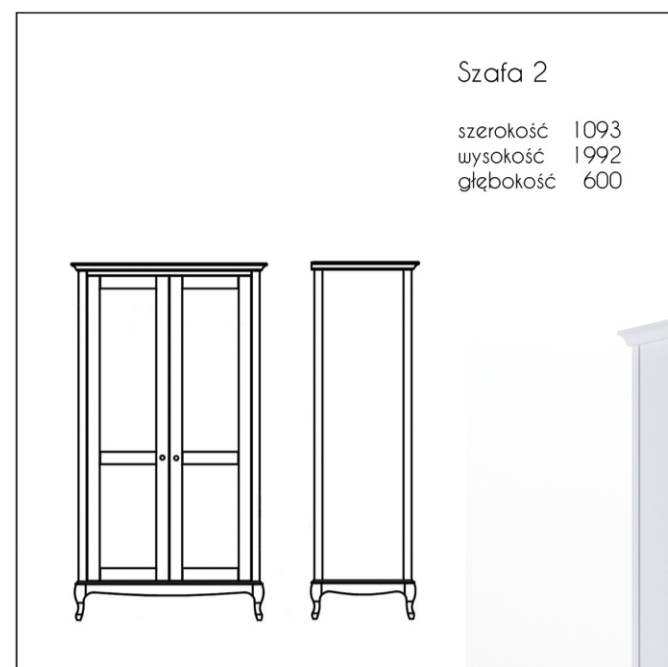

Wszystkie elementy konstrukcyjne wykonane są z litego drewna, co gwarantuje ich użytkowanie przez długi czas.

Szafa 2

szerokość 1093
wysokość 1992
głębokość 600