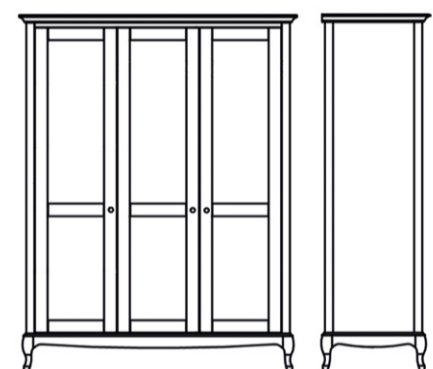

Wszystkie elementy konstrukcyjne wykonane są z litego drewna, co gwarantuje ich użytkowanie przez długi czas.

szerokość 1093
wysokość 1992
głębokość 600

szerokość 450
wysokość 589
głębokość 350

szerokość 1520
wysokość 1111
długość 2131

szerokość 542
wysokość 1742
głębokość 65

szerokość 1141
wysokość 680
głębokość 65

szerokość 1250
wysokość 769
głębokość 580

szerokość 1549
wysokość 1992
głębokość 600

Komoda T

szerokość 650
wysokość 1220
głębokość 450

szerokość 1100
wysokość 965
głębokość 450

szerokość 1100
wysokość 1173
głębokość 450

szerokość 1100
wysokość 764
głębokość 350

szerokość 600
wysokość 2000
głębokość 402

szerokość 1100
wysokość 820
głębokość 450

szerokość 1250
wysokość 1410
głębokość 450