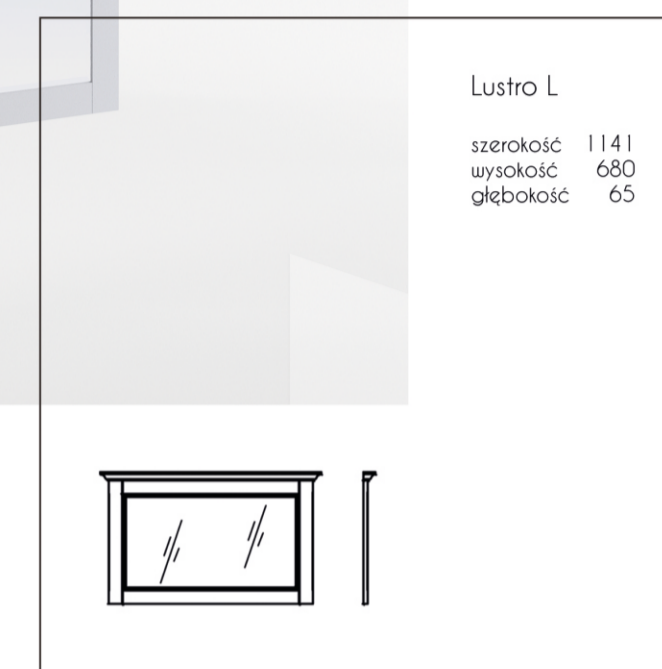

Lustro L

szerokość 1141
wysokość 680
głębokość 65